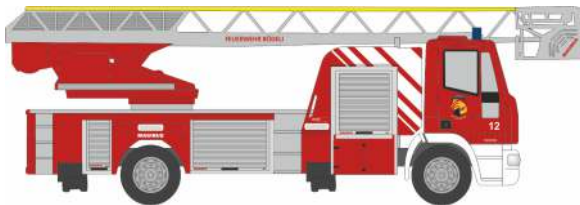

MAGIRUS DLK
„FW Interlaken Bödeli“
68492 | 1:87 | CH | 35,90 €