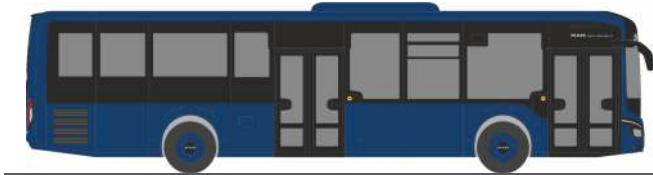

MAN SL 202
„VWG Oldenburg“
72129 | 1:87 | D | 37,90 €

SOLARIS Urbino 12 '14
„TEC“
73049 | 1:87 | BE | 39,90 €

MERCEDES-BENZ Citaro G '12
„EVAG Erfurt“
69595 | 1:87 | D | 44,90 €

MERCEDES-BENZ Citaro G '15
„regiobus Potsdam Mittelmark“
73688 | 1:87 | D | 44,90 €

MERCEDES-BENZ Citaro G 15
„TPF - Michelin“
73689 | 1:87 | CH | 47,90 €

MAN Lion's Intercity LE
„Vorführdesign“
74752 | 1:87 | D | 37,90 €

MAN Lion's Intercity LE
„Vorführdesign“
74753 | 1:87 | D | 37,90 €