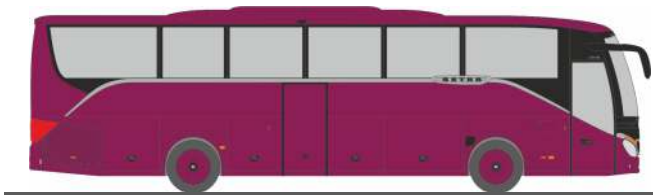

SETRA S 515 HD
„Vorführdesign“
77901 | 1:87 | D | 37,90 €