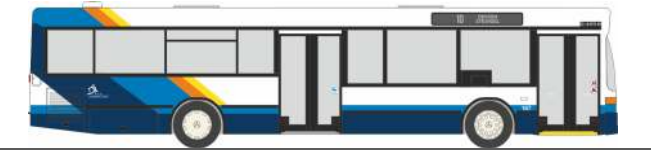

MAN SL 202
„VWG Oldenburg“
72129 | 1:87 | D | 37,90 €

SOLARIS Urbino 12 '14
„TEC“
73049 | 1:87 | BE | 39,90 €

MERCEDES-BENZ Citaro G '12
„EVAG Erfurt“
69595 | 1:87 | D | 44,90 €

MERCEDES-BENZ Citaro G '15
„regiobus Potsdam Mittelmark“
73688 | 1:87 | D | 44,90 €

MERCEDES-BENZ Citaro G 15
„TPF - Michelin“
73689 | 1:87 | CH | 47,90 €

MAN Lion's Intercity LE
„Vorführdesign“
74752 | 1:87 | D | 37,90 €

MAN Lion's Intercity LE
„Vorführdesign“
74753 | 1:87 | D | 37,90 €