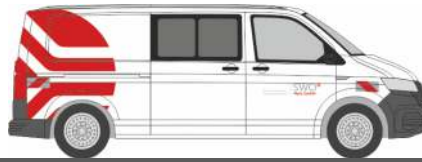

STREETSCOOTER Work
„EGV, Unna“
33045 | 1:87 | D | 19,90 €

VOLKSWAGEN Golf 7
„Brandweer“
53208 | 1:87 | NL | 21,90 €

VOLKSWAGEN Golf 7
„Politie“
53209 | 1:87 | BE | 21,90 €

VOLKSWAGEN T6.1
„Police“
53820 | 1:87 | LU | 22,90 €