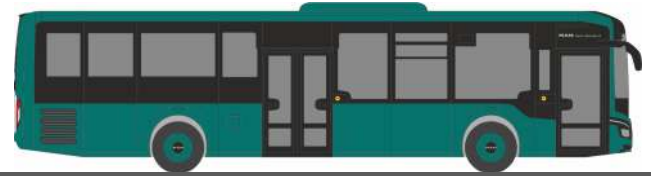

MAN SL 202
„VWG Oldenburg“
72129 | 1:87 | D | 37,90 €

SOLARIS Urbino 12 '14
„TEC“
73049 | 1:87 | BE | 39,90 €

MERCEDES-BENZ Citaro G '12
„EVAG Erfurt“
69595 | 1:87 | D | 44,90 €

MERCEDES-BENZ Citaro G '15
„regiobus Potsdam Mittelmark“
73688 | 1:87 | D | 44,90 €

MERCEDES-BENZ Citaro G 15
„TPF - Michelin“
73689 | 1:87 | CH | 47,90 €

MAN Lion's Intercity LE
„Vorführdesign“
74752 | 1:87 | D | 37,90 €

MAN Lion's Intercity LE
„Vorführdesign“
74753 | 1:87 | D | 37,90 €