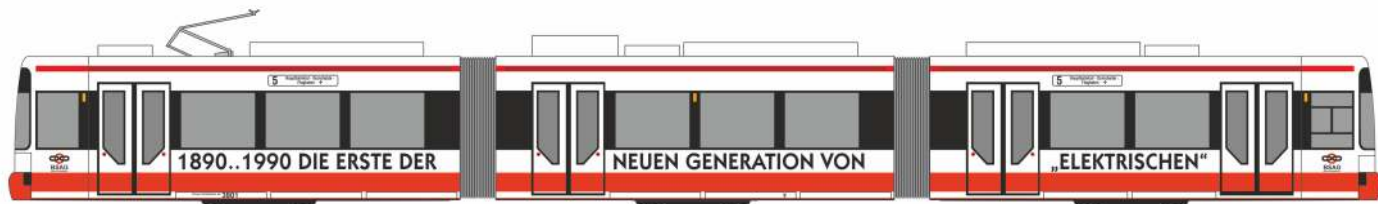

FORMNEUHEIT

MERCEDES-BENZ Citaro G '12
„Chur Bus“
69571 | 1:87 | CH | 36,90 €

MERCEDES-BENZ Citaro G '15
„Salzburg Verkehr“
73644 | 1:87 | AT | 36,90 €

ADTRANZ GT6
„BSAG - Bremen“
STRA01044 | 1:87 | D | 89,90 €