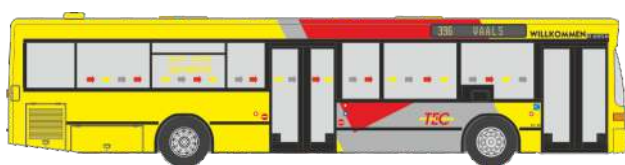

MAN SL 200
„Grazer Verkehrsbetriebe“
72345 | 1:87 | AT | 32,90 €

MAN Lion's Intercity
„Red Star - Fahrschule Erbes“
74708 | 1:87 | D | 32,90 €

MERCEDES-BENZ O 405 N2
„PVG“
75207 | 1:87 | D | 32,90 €

MERCEDES-BENZ O 405 N2
„NIAG Moers“
75213 | 1:87 | D | 32,90 €