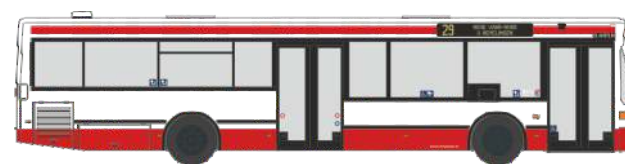

**collectors
edition**

MERCEDES-BENZ O 405 N2
„BSAG Bremen“
75217 | 1:87 | D | 33,90 €

alle Preise inkl. 19% MwSt.