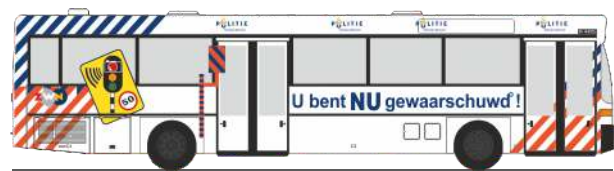

MERCEDES-BENZ
„Politie ZWN“
71837 | 1:87 | NL | 33,90 €