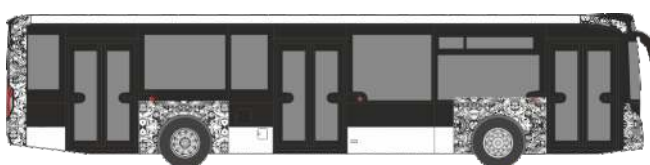

MAN Lion's City 12 '18
„Erlkönig - Testfahrzeug“
75307 | 1:87 | D | 33,90 €