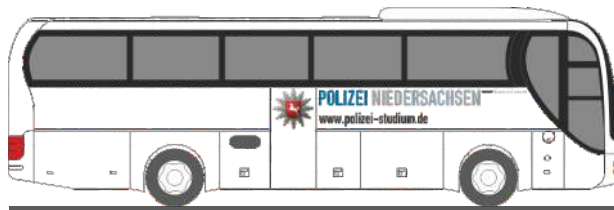

VOLKSWAGEN T5 '10
„Kärcher Service“
31627 | 1:87 | D | 15,90 €

VOLKSWAGEN Golf 7 Variant
„Wiener Linien“
32204 | 1:87 | AT | 15,90 €

VOLKSWAGEN T5 '03
„First Responder - Feuerwehr Stein/Nbg.“
51907 | 1:87 | D | 15,90 €

VOLKSWAGEN T5 '03
„Bereidschaftsstyrelsen“
51910 | 1:87 | DK | 15,90 €

VOLKSWAGEN T5 '10
„atudo“
53434 | 1:87 | D | 15,90 €

VOLKSWAGEN T5 '10
„Bergwacht Pfullingen“
53626 | 1:87 | D | 15,90 €

MAN Lion's Coach '15
„Polizei Niedersachsen“
65551 | 1:87 | D | 31,90 €