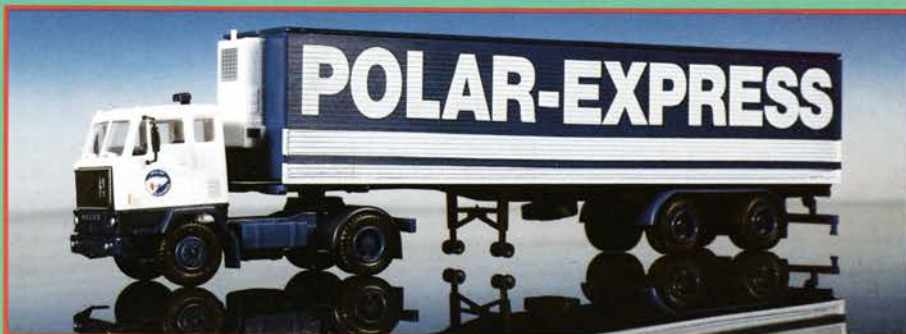

Neuheiten Dezember 1988 Maßstab 1:87

Best.-Nr. 111102
SCANIA 141
Hängerzug
„OTTO-Versand“

TOP '60
MODELLE

Best.-Nr. 111103
SCANIA 111
Sattelzug
„Edeka“

TOP '60
MODELLE

Best.-Nr. 116116
VOLVO F89
Sattelzug Neuer Auflieger
„POLAR-EXPRESS“

TOP '60
MODELLE

Best.-Nr. 116117
VOLVO F89
Jumbo-Sattelzug
„Schenker Sweden“

TOP '60
MODELLE

Best.-Nr. 200142
VOLVO F12
Sattelzug
„ALBEDO“ Nach Vorbildfahrz.

Standardprogramm 1988 Maßstab 1:87

Fragen Sie Ihren Fachhändler nach den gezeigten Modellen.