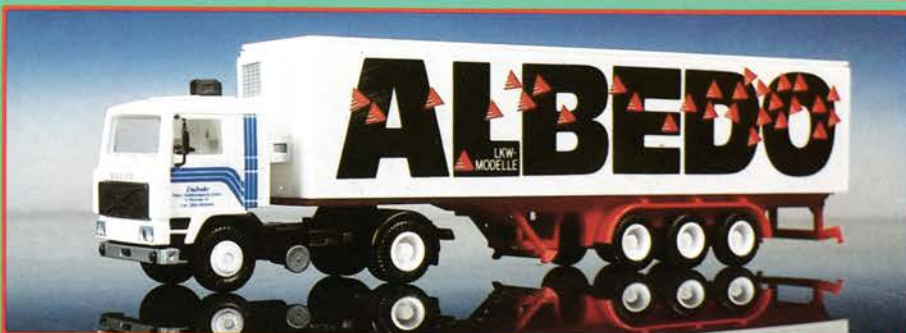

Neuheiten Dezember 1988 Maßstab 1:87

Best.-Nr. 111102
SCANIA 141
Hängerzug
„OTTO-Versand“

TOP '60
MODELLE

Best.-Nr. 111103
SCANIA 111
Sattelzug
„Edeka“

TOP '60
MODELLE

Best.-Nr. 116116
VOLVO F89
Sattelzug Neuer Auflieger
„POLAR-EXPRESS“

TOP '60
MODELLE

Best.-Nr. 116117
VOLVO F89
Jumbo-Sattelzug
„Schenker Sweden“

TOP '60
MODELLE

Best.-Nr. 200142
VOLVO F12
Sattelzug
„ALBEDO“ Nach Vorbildfahrz.

Standardprogramm 1988 Maßstab 1:87

Fragen Sie Ihren Fachhändler nach den gezeigten Modellen.