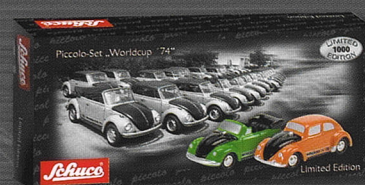

**NEU**  
Herbst '06

Oktober 2006

OPEL

LIMITED  
1000  
EDITION

Opel Kapitän '51 01572  
„Rallye Monte Carlo 1952“

Opel Blitz Pritsche 05871

Porsche 914 05881

PORSCHE

LIMITED  
1000  
EDITION

**NEU**  
Sommer '06

Porsche 911 Carrera RS 01345  
„East African Safari“

VOLKSWAGEN

LIMITED  
2000  
EDITION

VW „Brezelkäfer“ 05403  
„Lufthansa“

Lufthansa  
Officially Licensed Product

**NEU**  
Sommer '06

LIMITED  
1000  
EDITION

2er Set „Worldcup '74“ (VW Käfer, VW Käfer Cabrio) 05815

**Exklusiv**  
nur beim  
Schuco  
PREMIUM PARTNER  
piccolo

Dezember 2006

Porsche 914 05882  
„Jägermeister“