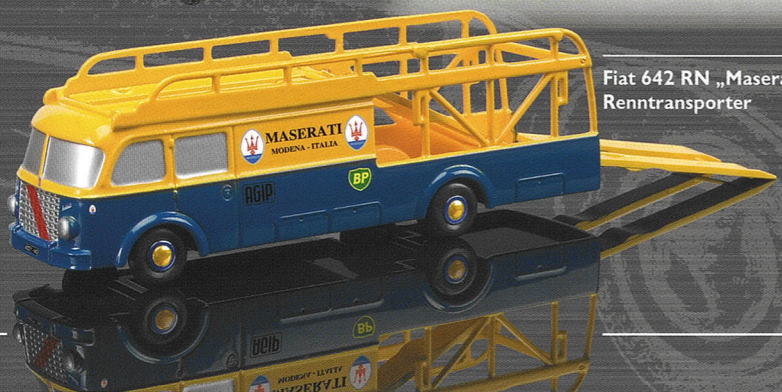

Aktionszeitraum:  
01. - 31. Oktober '06

CITROËN

November 2006  
Citröen 2CV Kasten 05911

Grand Prix Rennwagen 05482  
„Monza 1957“

November 2006  
Lloyd Lieferwagen 05342  
„LT 500 - Rennendienst“

FORD

Ford Escort RS 2000 05471