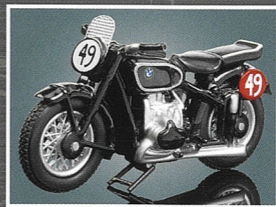

Sets

POLIZEI

Set „Polizei“ 05814

Motorräder

Aufgrund des überaus großen Erfolgs der Piccolo-Motorräder kommen auch in diesem Jahr wieder einige äußerst interessante Neuheiten dieser, in mühevoller Handarbeit lackierten und bemalten Zinkdruckgussmodelle auf den Markt.

BMW

BMW R75 Wehrmachtsgespann „Africa Corps“ 05323

LIMITED 2000 EDITION

LIMITED 1500 EDITION

DKW

DKW RT 125 „Africa Corps“ 05302

DKW RT 350 „Polizei“ mit Fahrerfigur 05306

BMW R50 TT „Schorsch Meier“ Rennmaschine 05322