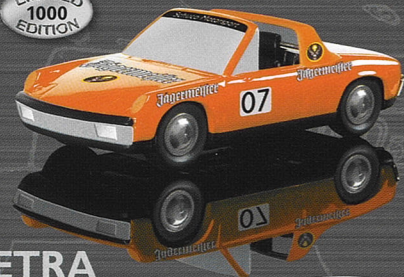

Exklusiv
nur beim
Schuco
PREMIUM PARTNER
piccolo

Dezember 2006

Porsche 914 05882
„Jägermeister“

weitere Piccolo-Modelle
ohne Abbildung:

Opel Kapitän '56 05391
Opel GT 05381
Opel Olympia 05261
Opel Manta A 05361
Porsche 356 A Coupé 01281
Porsche 356 A Cabrio 01671
Smart City Coupé 05601
Smart „Polizei Hamburg“ 05603
Trabant 601 01791
Volvo 544 05171

LIMITED
1000
EDITION

SETRA