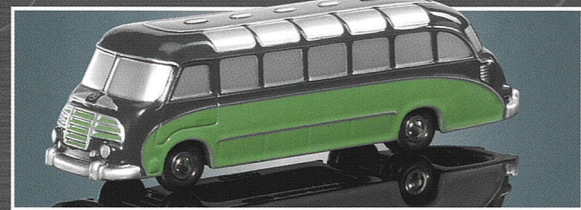

Setra S8 Bus 01535

RENAULT

LIMITED
1000
EDITION