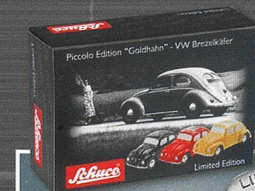

LIMITED
444
EDITION