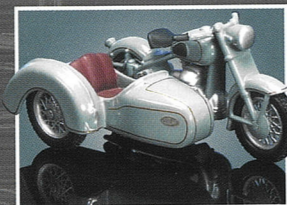

VICTORIA

Victoria Bergmeister 05312
mit Steib LS 200 Beiwagen