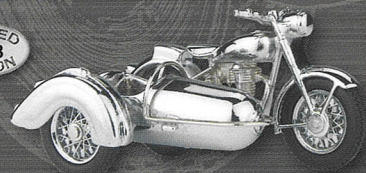

LIMITED
2003
EDITION