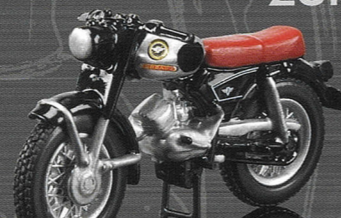

LIMITED 1500 EDITION

**TRIUMPH**

**Triumph Boss** 05052  
mit LS 200 Steib-Beiwagen

**VICTORIA**

**Victoria Bergmeister** 05312  
mit Steib LS 200 Beiwagen

**ZÜNDAPP**

**Zündapp KS 50** 05075

**NSU**