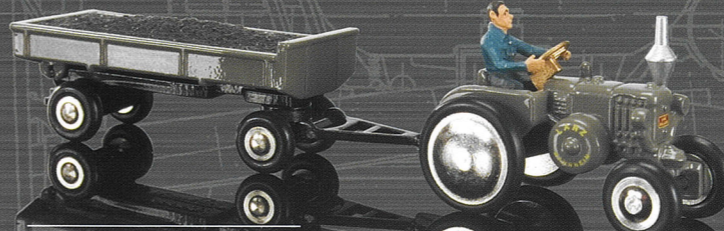

**HENSCHEL**

Henschel Straßenwalze 05711

**LANZ**

Lanz Eilbulldog  
mit geöffnetem Softtop 01608

Lanz Eilbulldog  
mit geschlossenem Softtop 01605

Lanz Bulldog  
mit Anhänger, Fahrerfigur  
und Kohlenladung 05282

LIMITED 1000 EDITION

**Sets**

**SINALCO**

Set „100 Jahre Sinalco“  
(VW T1 Pritsche/Ford FK 1000) 05813

weitere Piccolo-Sets ohne  
Abbildung:

- Set „BZ/Berliner Morgenpost“ 05215
- MB L319/ VW T1 Kasten  
inkl. Werbetafel
- Set „100 Jahre ADAC“ 05217  
mit drei Fahrzeugen  
„ADAC Straßenwacht“ und  
Werbetafel

DIE SINALCO  
SCHMACK

JAHRESMODELL

Piccolo Jahresmodell 2006  
VW T2 Pritsche, in kleiner Blechdose 05759

Seit 2005 erscheint jährlich ein auf 1.000 Stück limitiertes Modell in einer hochwertigen Mini-Blechdose im typischen Schuco-Rot. Es löst das von 1995-2004 ebenfalls jährlich erschienene Piccolo-Jahresset ab. Dieses Modell ist immer eine Formneuheit, die im Erscheinungsjahr nur als rotes „Jahresmodell“ hergestellt wird.