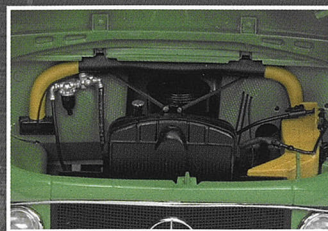

02617

LIMITED
1000
EDITION

Edition 1:18

Mercedes Benz L 322 „Niederquell Spedition“
Pritsche-Plane/pick-up with tarpaulin/pick-up bâche

00151

LIMITED
1000
EDITION

Alle Rechte liegen bei Schuco. Jedwede Weiterverarbeitung, insbesondere Herstellung und Verkauf von Kopien, Nachgüssen sowie Umbauten oder Verbreitung von in Farbe bzw. Beschriftung oder sonstigen Merkmalen veränderten Schuco-Modellen ist untersagt und wird im Falle der Zuwiderhandlung zivilrechtlich und strafrechtlich verfolgt. Modell- und Farbänderungen vorbehalten.