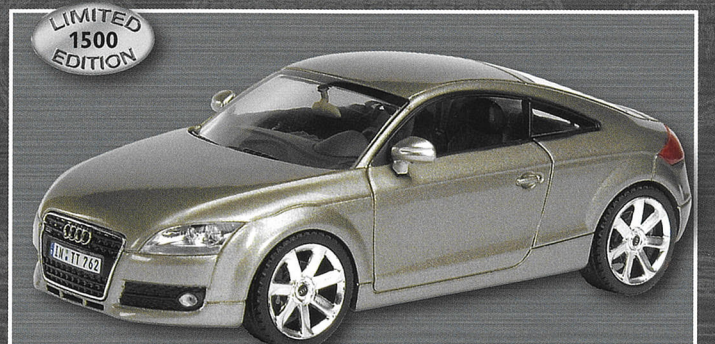

Audi TT Coupé, apollo-grau/apollo grey/gris Apollon 04762

(Modell bereits im Katalog „Classic Collection 2006“ vorgestellt/
Model already shown in the „Classic Collection 2006“ catalogue/
Modél déjà présenté dans le catalogue „Classic Collection 2006“)

LIMITED
1500
EDITION