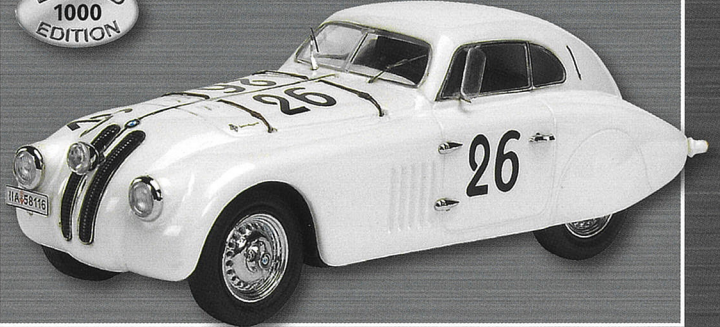

Volvo 544 „Polis“ 05172

LIMITED
1000
EDITION

LIMITED
1000
EDITION

VW

2er Set „Worldcup ‘74“ 05815
(VW Käfer/beetle/coccinelle, VW Käfer/beetle/coccinelle Cabrio)

Edition 1:43

LIMITED
1000
EDITION

BMW 328 Cabrio

BMW 328 Cabrio, handpoliert/hand-polished/poli à la main 02545

LIMITED
2000
EDITION

Opel Ascona A, signalgrün/signal green/vert sécurité 02654

LIMITED
1000
EDITION

BMW 328 Mille Miglia Coupé #26 - Le Mans 1939
(zu Schaumburg-Lippe/Wenschler) 02842