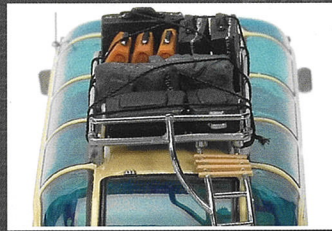

LIMITED
1500
EDITION

Schuco®

Edition 1:43

LIMITED
1000
EDITION

Setra S6 Bus „Vestischer Reisedienst“ mit Gepäckanhänger/
with luggage trailer/avec remorque pour bagages 02825

LIMITED
1000
EDITION

Hanomag L 28 „Dachser Spedition“ Pritsche-Plane/
pick-up with tarpaulin/pick-up bâche 02923