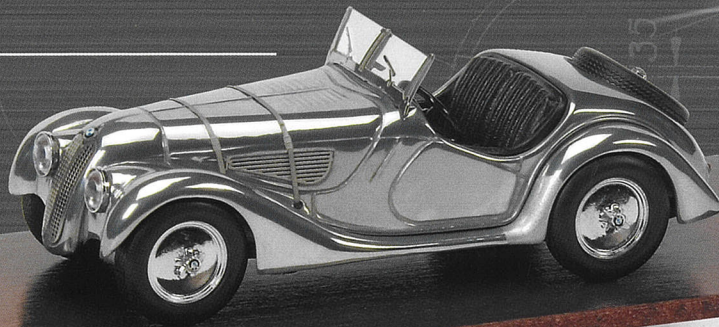

Volvo 544 „Polis“ 05172

LIMITED
1000
EDITION

LIMITED
1000
EDITION

VW

2er Set „Worldcup ‘74“ 05815
(VW Käfer/beetle/coccinelle, VW Käfer/beetle/coccinelle Cabrio)

Edition 1:43

LIMITED
1000
EDITION

BMW 328 Cabrio