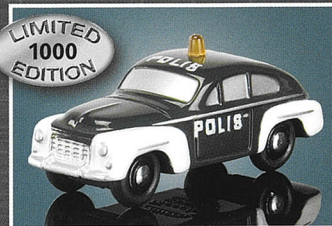

LIMITED
1000
EDITION

Porsche 911 Carrera RS 01345
„East African Safari“

LIMITED
1000
EDITION

Hanomag ST 100 mit Anhänger Mack 37 „CIRCUS BARUM“ 01613
with Mack 37 trailer/avec remorque Mack 37

VOLVO

LIMITED
1000
EDITION