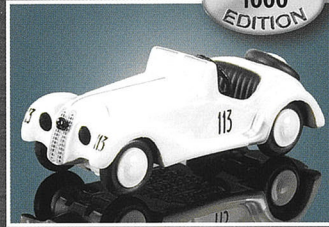

LIMITED
1500
EDITION

AUSTIN

LIMITED
1000
EDITION

Austin Healey #12 05032
mit geschlossenem Softtop/with
closed softtop/avec softtop
fermé

BMW

LIMITED
1000
EDITION

BMW 328 #113 05772
„Mille Miglia 1938“

PORSCHE