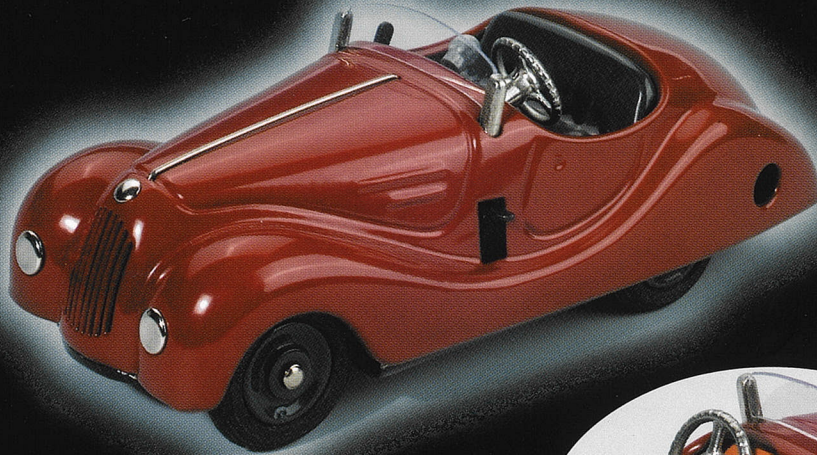

Schuco-Classic

New Colour

08/00

Examico, dunkelrot 01038
Examico, dark red
Examico, rouge foncé
(Länge/length/longuer 14cm)

New Colour

08/00

Mercedes Simplex, hellgrün-dunkelgrün 01133
Mercedes Simplex, lightgreen-darkgreen
Mercedes Simplex, vert clair-vert foncé
(Länge/length/longuer 20cm)

New Colour

08/00

Renault 6CV, blau 01161
Renault 6CV, blue
Renault 6CV, bleue
(Länge/length/longuer 18cm)