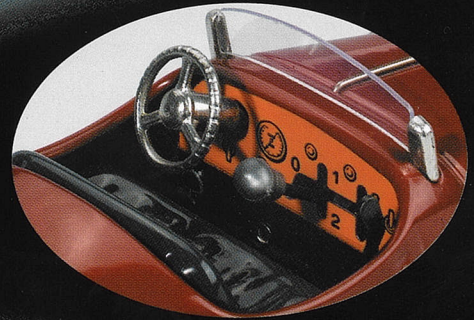

Schuco-Classic

New Colour

08/00

Examico, dunkelrot 01038
Examico, dark red
Examico, rouge foncé
(Länge/length/longuer 14cm)

New Colour

08/00

Mercedes Simplex, hellgrün-dunkelgrün 01133
Mercedes Simplex, lightgreen-darkgreen
Mercedes Simplex, vert clair-vert foncé
(Länge/length/longuer 20cm)

New Colour

08/00

Renault 6CV, blau 01161
Renault 6CV, blue
Renault 6CV, bleue
(Länge/length/longuer 18cm)