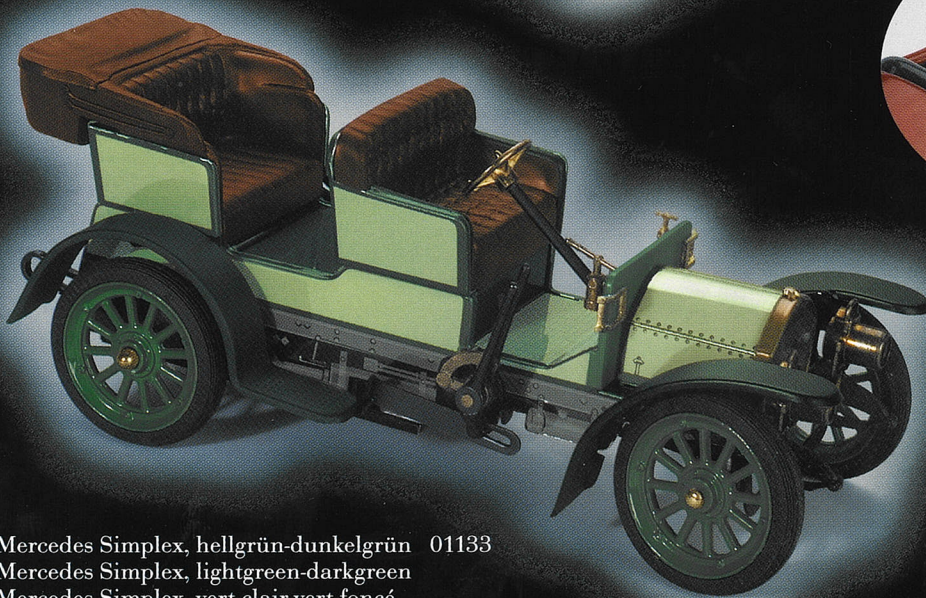

Schuco-Classic

New Colour

08/00

Examico, dunkelrot 01038
Examico, dark red
Examico, rouge foncé
(Länge/length/longuer 14cm)

New Colour

08/00

Mercedes Simplex, hellgrün-dunkelgrün 01133
Mercedes Simplex, lightgreen-darkgreen
Mercedes Simplex, vert clair-vert foncé
(Länge/length/longuer 20cm)

New Colour

08/00

Renault 6CV, blau 01161
Renault 6CV, blue
Renault 6CV, bleue
(Länge/length/longuer 18cm)