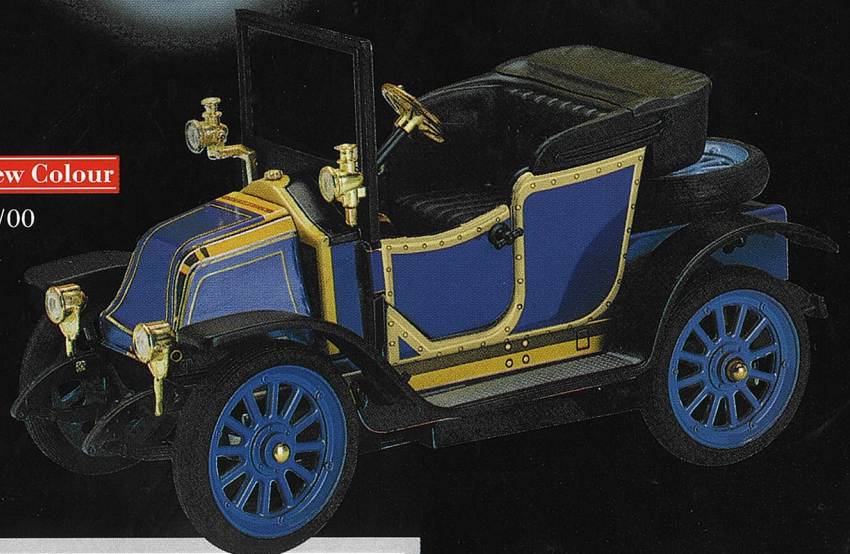

Examico, dunkelrot 01038
Examico, dark red
Examico, rouge foncé
(Länge/length/longuer 14cm)

New Colour

08/00

Mercedes Simplex, hellgrün-dunkelgrün 01133
Mercedes Simplex, lightgreen-darkgreen
Mercedes Simplex, vert clair-vert foncé
(Länge/length/longuer 20cm)

New Colour

08/00

Renault 6CV, blau 01161
Renault 6CV, blue
Renault 6CV, bleue
(Länge/length/longuer 18cm)

Ihr Fachhändler
Your dealer
Votre spécialiste Schuco

DICKIE-SCHUCO
GmbH & Co. KG
Werkstr. 1
90765 Fürth
Tel.: 0911/9765-04
Fax: 0911/9765-415
Internet: <http://www.schuco.de>
e-mail: schuco@schuco.de