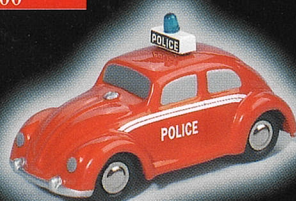

NEUHEITEN · NEW RELEASES · NOUVEAUTES

NACHTRAG SOMMER 2000 · SUMMER 2000 · SUPPLÉMENT ETE 2000

Schuco *piccola*

Limited Edition
2000

08/00

VW Bully-Bus „Politie“ 01315

Limited Edition
2000

08/00

VW Bully-Kasten „Brandweer“ 01329
VW Bully-Box Van „Brandweer“

Limited Edition
2000

08/00

VW Bully-Kasten „Technomobiel“ 05151

Limited Edition
2000

11/00

VW Käfer „Police“ 77420
VW Beetle „Police“
VW Coccinelle „Police“

Limited Edition
2000

07/00

DKW Schnellaster „ADAC Südrallye“ 01556
DKW Express Van „ADAC Südrallye“
DKW Camionnette express „ADAC“

Limited Edition
2000

07/00

DKW Schnellaster „950 Jahre Nürnberg“ 01557
DKW Express Van „Nürnberg“
DKW Camionnette express „Nürnberg“

Schuco-Miniaturmodelle 1:43 Schuco 1:43-Models Schuco-Modèles miniatures 1:43°

Limited Edition
1500

07/00

VW Bully-Kasten „Nordlichter“ 77426
VW Bully Box Van „Nordlichter“

Limited Edition
750

07/00

1954

DKW Schnellaster „ADAC Südrallye“ 02483
DKW Express Van „ADAC“
DKW Camionnette Express „ADAC“