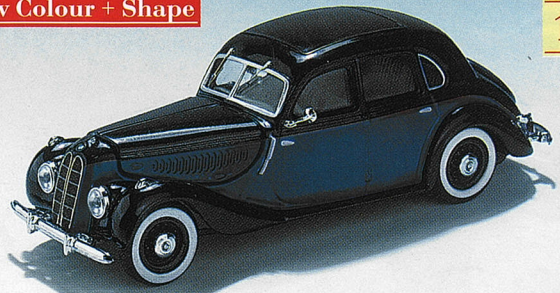

Limited Edition
 1500

Schuco®

Schuco-Miniaturmodelle 1:43 · Schuco 1:43-Models
 Schuco-Modèles miniatures 1:43°

1958

New Colour

07/99

Lloyd 600, grau/grey/grise 02085
 Lloyd Alexander TS, rot-weiß/red-white/rouge/blanc 02204

New Colour + Shape

1939

07/99

BMW 335 Limousine, blau-schwarz 02234
 BMW 335 Limousine, blue-black
 BMW 335 Limousine, bleu/noir

1973

New Colour + Shape

07/99

BMW 3.0 Csi, dunkelblau 02194
 BMW 3.0 Csi, dark blue
 BMW 3.0 Csi, bleu foncé