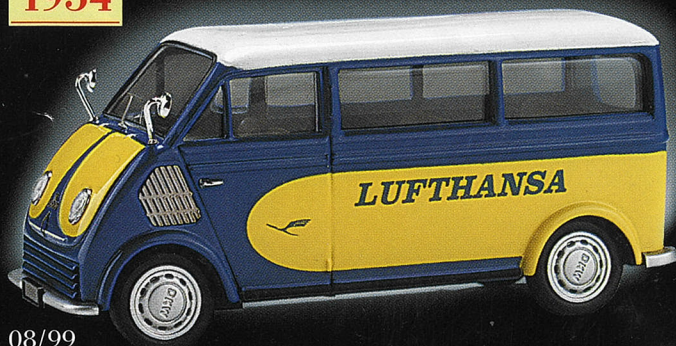

08/99

DKW Schnellaster-Bus „Lufthansa“ 02483
DKW Express Delivery Bus „Lufthansa“
DKW Camionnette express „Lufthansa“

Limited Edition
2000

1956