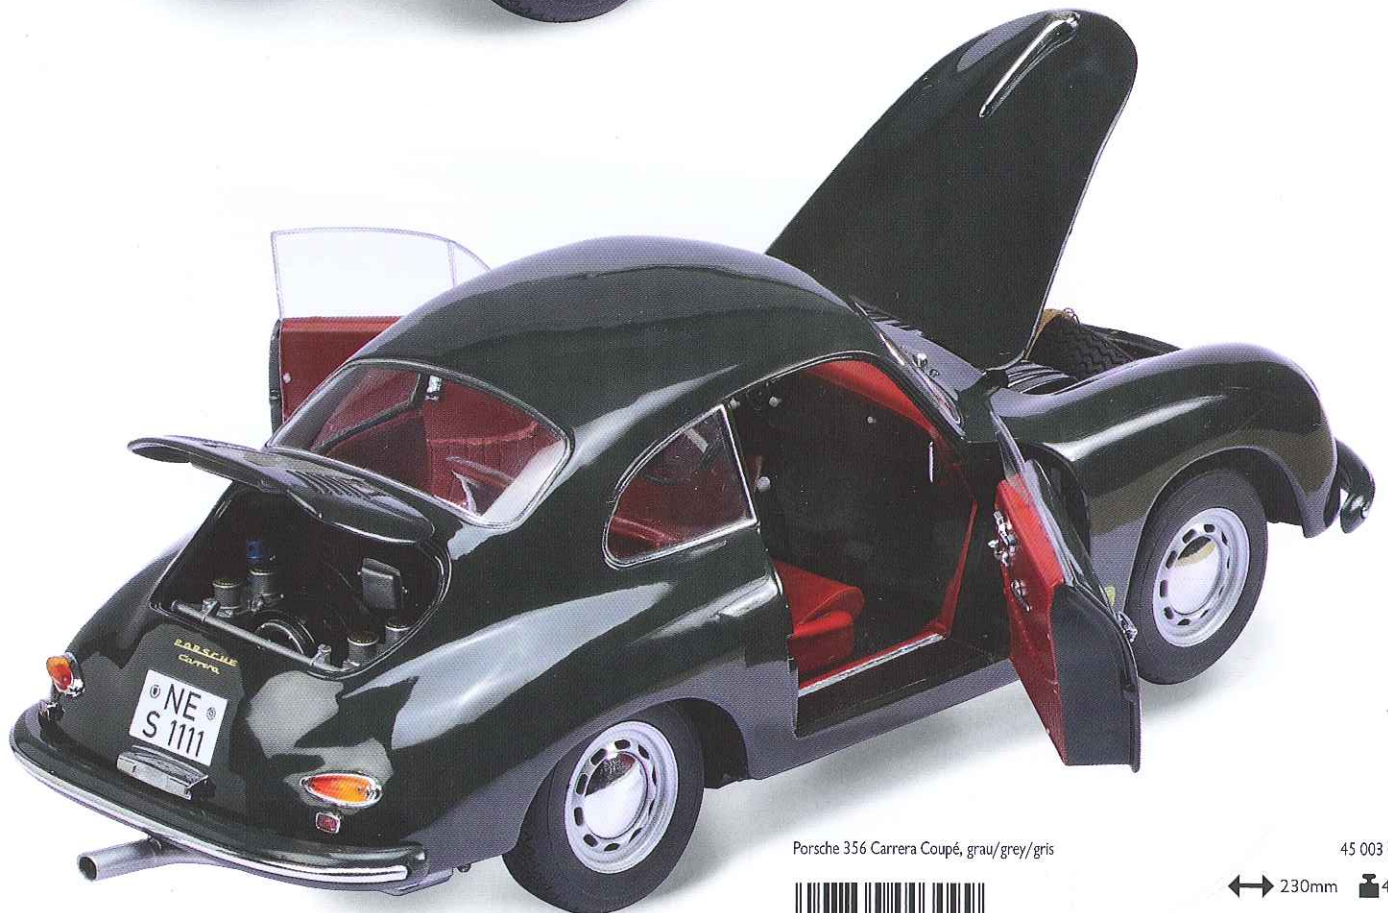

LIMITED EDITION 1000

45 075 9600

4 007864 075966

Porsche 911 Targa 4 GTS, tiefschwarz metallic/black/noir

LIMITED EDITION 1000

45 075 9700

4 007864 075973

Iveco Magirus HLF 20/16 „New Face“ THW

LIMITED EDITION 1000

45 071 3600

4 007864 071364

EDITION 1:18

Porsche 356 Carrera Coupé, grau/gray/gris

45 003 0900

↔ 230mm 📦 475g

4 007864 003099