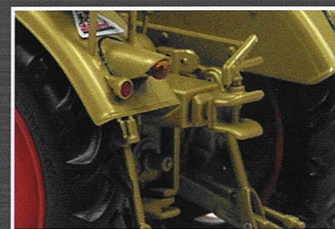

Fendt Geräteträger „Christmas Edition 2006“

02627

mit Nikolaus und Paketen/with santa and packages/avec Saint Nicolas et packages