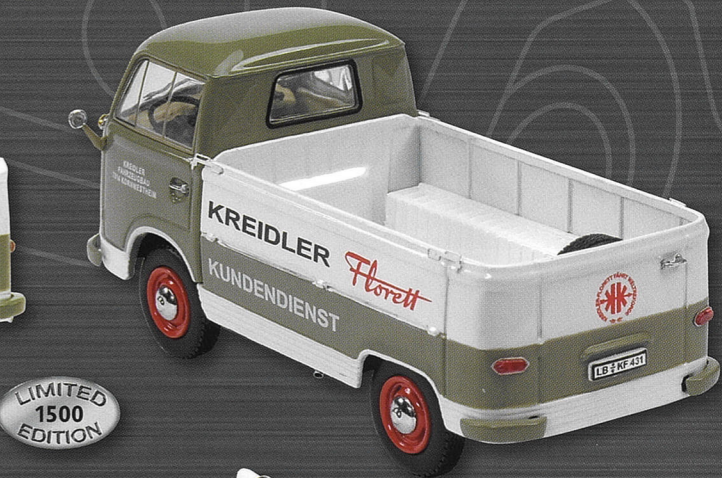

LIMITED 1500 EDITION

Krupp Titan „Total“ Tankwagen/tank truck/semi remorque citerne 03038

LIMITED 1000 EDITION

Tempo Matador „Lufthansa“ Tieflader/low loader/remorque surbaissée 03326

LIMITED 1000 EDITION