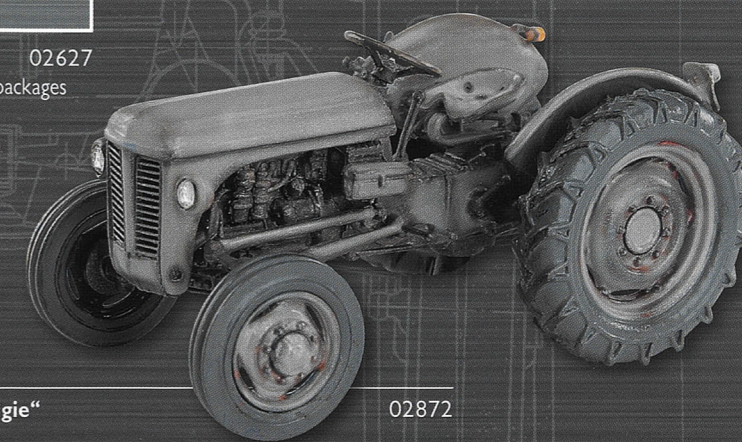

02149

(Laufzeit ca. 70 min./running time approx. 70 mins./durée env. 70 min.)

02148

(Laufzeit ca. 60 min./running time approx. 60 mins./durée env. 60 min.)

LIMITED
1000
EDITION

Ferguson TE 20 „Nostalgie“