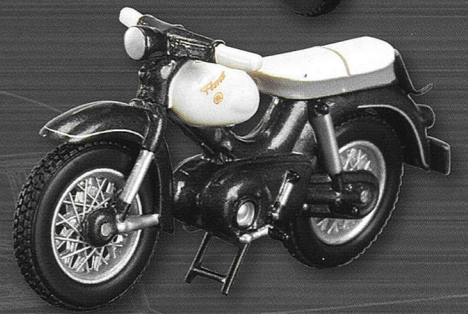

LIMITED 1500 EDITION

Krupp Titan „Total“ Tankwagen/tank truck/semi remorque citerne 03038

LIMITED 1000 EDITION

Tempo Matador „Lufthansa“ Tieflader/low loader/remorque surbaissée 03326

LIMITED 1000 EDITION