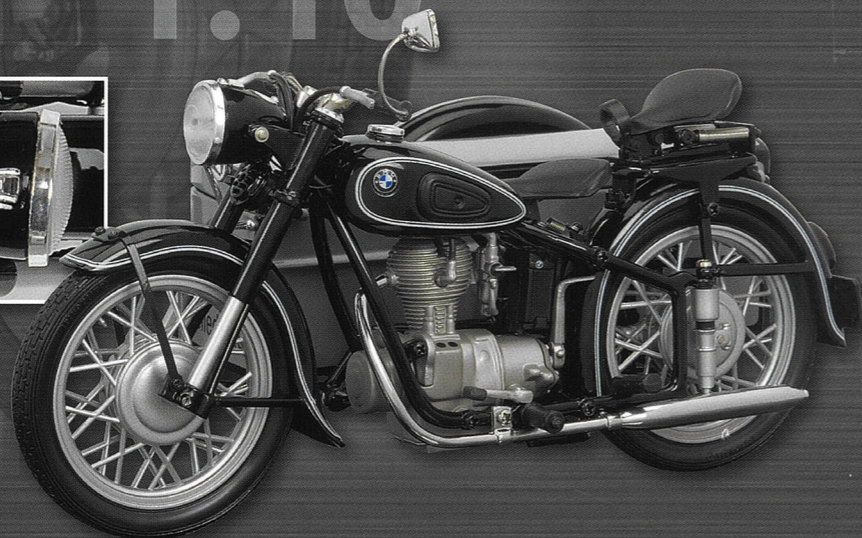

06552

Fendt Farmer 2 „100.000. Fendt“, gold/gold/d'or

00111