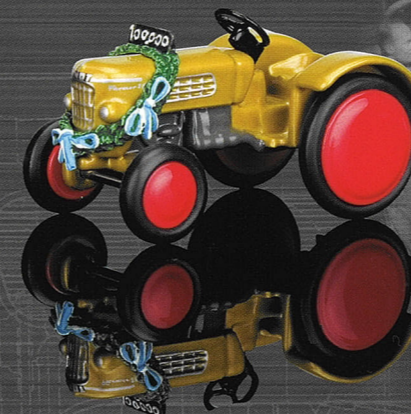

LIMITED
1000
EDITION

Elektro Radiant 5600 „KLM“

Radiant 5600 „KLM“

Elektro Radiant 5600 „KLM“

00216

Studio II Auto Union „Klausenrennen“ - Hans Stuck 1934
Bausatz/construction kit/boîte de construction

01218

LIMITED
1000
EDITION

LIMITED
1000
EDITION

Lloyd Lieferwagen
„LT 500 Renndienst“

05342

LIMITED
1000
EDITION

Ford Escort MK II #13
„Mäkinen“

05472

LIMITED
555
EDITION

Jaguar MK II
„2. Frankenland-Ausfahrt 2006“

05013

Set „Deutsche Bundespost“
(VW T2 Kasten & Hanomag L28 Kasten)

50171054

LIMITED
1500
EDITION

LIMITED
1000
EDITION

Opel Kapitän '51
„Rallye Monte Carlo 1952“

01572

Schuco

Limited Edition

Fendt Farmer 2
„100.000. Fendt Traktor“
gold/gold/d'or

05236

LIMITED
2000
EDITION

Büssing NAG Renntourer
„Christmas Special 2006“

01623

LIMITED
2000
EDITION

LIMITED
1000
EDITION

VW T1 „VW-Kundendienst“
Pritsche-Plane/pick-up with
tarpaulin/pick-up bache