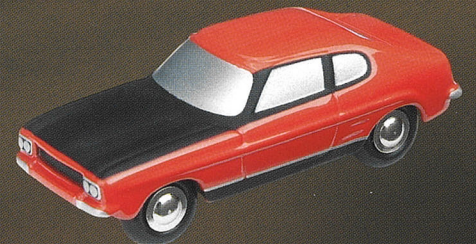

Schuco

Schuco-Turn als Afe,
 Clownu, Mauspurzelt
 u. turnt auf dem Stän-

piccola

Maserati

05481

Mercedes-Benz 230SL

05442

„Eugen Böhringer“
Limitierte Auflage weltweit 2000 Stück
Limited to 2000 pcs worldwide