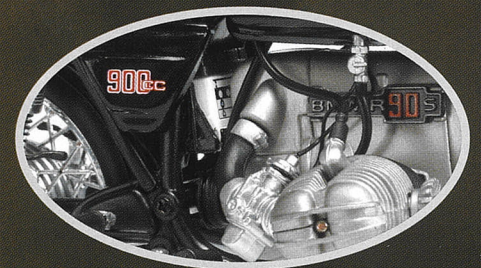

BMW R90/S 06520
rauchsilber/smoke silver