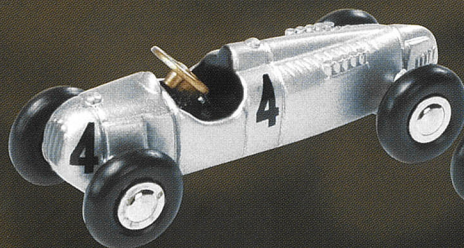

available from January 2003

V8STAR®

piccola

Piccolo-Set „Eifel Klassik“ 05210
 Limitierte Auflage weltweit 2222 Stück
 Limited to 2222 pcs worldwide

Piccolo-Set „75 Jahre Nürburgring“ 05210
 Limitierte Auflage weltweit 2222 Stück
 Limited to 2222 pcs worldwide

Schuco

Schuco-Turn als Afe,
 Clownu, Mauspurzelt
 u. turnt auf dem Stän-

piccola

Maserati

05481

Mercedes-Benz 230SL

05442

„Eugen Böhringer“
Limitierte Auflage weltweit 2000 Stück
Limited to 2000 pcs worldwide