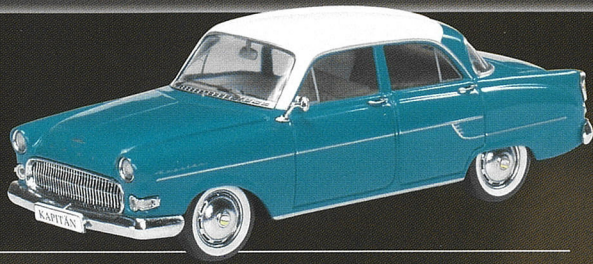

Schuco®

THE LEGEND IN TOYS

NEUHEITEN HERBST/WINTER
NEW RELEASES AUTUMN/WINTER 2002

Edition 1:18

Mercedes-Benz 170V 00039
„Bestattungsinstitut“ mit 2 Figuren
„Bestattungsinstitut“ with 2 figures
Limitierte Auflage weltweit 1000 Stück
Limited to 1000 pcs worldwide

BMW R90/S 06520
rauchsilber/smoke silver

Edition 1:43

Opel Kapitän 1956

02631

VW Bus T1 Pritsche mit Piccolo-Motorrad NSU Max
VW Bus T1 pick up with Piccolo Motorcycle NSU Max
Limitierte Auflage weltweit 1000 Stück
Limited to 1000 pcs worldwide