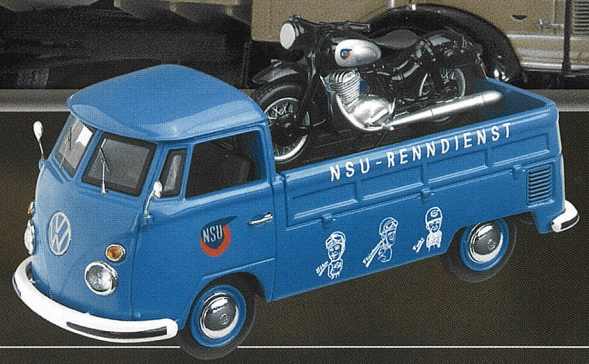

Schuco®

THE LEGEND IN TOYS

NEUHEITEN HERBST/WINTER
NEW RELEASES AUTUMN/WINTER 2002

Edition 1:18

Mercedes-Benz 170V 00039
„Bestattungsinstitut“ mit 2 Figuren
„Bestattungsinstitut“ with 2 figures
Limitierte Auflage weltweit 1000 Stück
Limited to 1000 pcs worldwide

BMW R90/S 06520
rauchsilber/smoke silver

Edition 1:43

Opel Kapitän 1956

02631

VW Bus T1 Pritsche mit Piccolo-Motorrad NSU Max
VW Bus T1 pick up with Piccolo Motorcycle NSU Max
Limitierte Auflage weltweit 1000 Stück
Limited to 1000 pcs worldwide

02593

VW Bus T1 Samba
rot-schwarz/red-black

02712

Opel Blitz „THW“
Limitierte Auflage weltweit 1000 Stück
Limited to 1000 pcs worldwide

03053

Unimog 401 Softtop mit Langholzanhänger (Dirty Spraying)
Unimog 401 softtop with lumber trailer (dirty spraying)
Limitierte Auflage weltweit 2000 Stück / Limited to 2000 pcs worldwide

03113

Krupp Titan „DTC“ mit 2-Achs-Anhänger/with 2a trailer
Limitierte Auflage weltweit 1000 Stück / Limited to 1000 pcs worldwide

03037

Motorsport Edition 1:43

SST Engineering „Kurt Thilm“

04827

G.A.G. Racing „Thomas Mutsch“