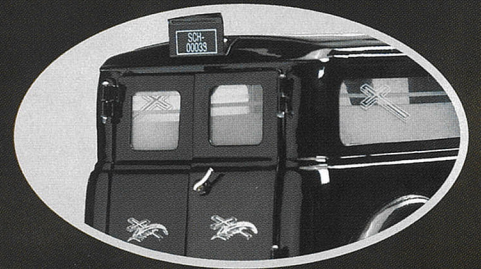

Schuco®

THE LEGEND IN TOYS

NEUHEITEN HERBST/WINTER
NEW RELEASES AUTUMN/WINTER 2002

Edition 1:18

Mercedes-Benz 170V 00039
„Bestattungsinstitut“ mit 2 Figuren
„Bestattungsinstitut“ with 2 figures
Limitierte Auflage weltweit 1000 Stück
Limited to 1000 pcs worldwide