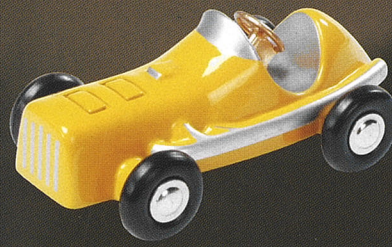

Schuco

Schuco-Turn als Afe,
 Clownu, Mauspurzelt
 u. turnt auf dem Stän-

piccola

Maserati

05481

Mercedes-Benz 230SL

05442

„Eugen Böhringer“
Limitierte Auflage weltweit 2000 Stück
Limited to 2000 pcs worldwide

Ford Capri RS

05242

Limitierte Auflage weltweit 2000 Stück
Limited to 2000 pcs worldwide

NSU 1000 TTS „Rennversion“

05372

Limitierte Auflage weltweit 2000 Stück
Limited to 2000 pcs worldwide

Midget

05491

Christmas Special

Piccolo-Set „Christmas Special 2002“

05274

Unimog 401 mit Anhänger und Päckchen
Unimog 401 with trailer and with gifts on it
Limitierte Auflage weltweit 2222 Stück
Limited to 2222 pcs worldwide