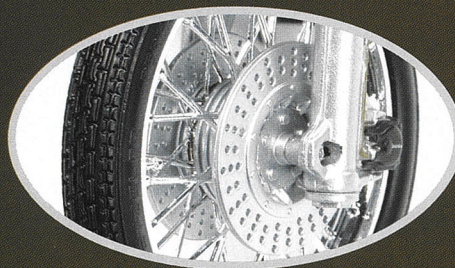

BMW R90/S 06520
rauchsilber/smoke silver