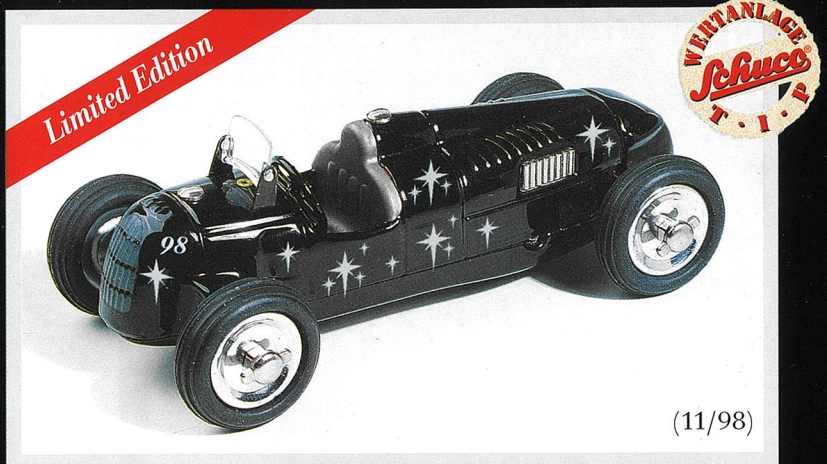

Schuco-Weihnachts-Edition 1998

Studio Auto Union „Weihnachten 1998“

An den mittlerweile sehr gesuchten „Weihnachts-Examico '95“ schließt dieser in vornehmen Schwarz lackierte Auto Union Rennwagen an. Die Auflage ist auf 1000 Stück weltweit limitiert.

Studio Auto Union „Weihnachten '98“ 01228
Auflage weltweit 1000 Stück!

(11/98)

Piccolo „Christmas Special 1998“

Wie im Vorjahr, so sind auch 1998 die Piccolo-Weihnachtsmänner in einer limitierten Auflage von 2000 Stück mit einer wertvollen Fracht unterwegs.

Piccolo „Weihnachten '98“ 01292
Auflage weltweit 2000 Stück!