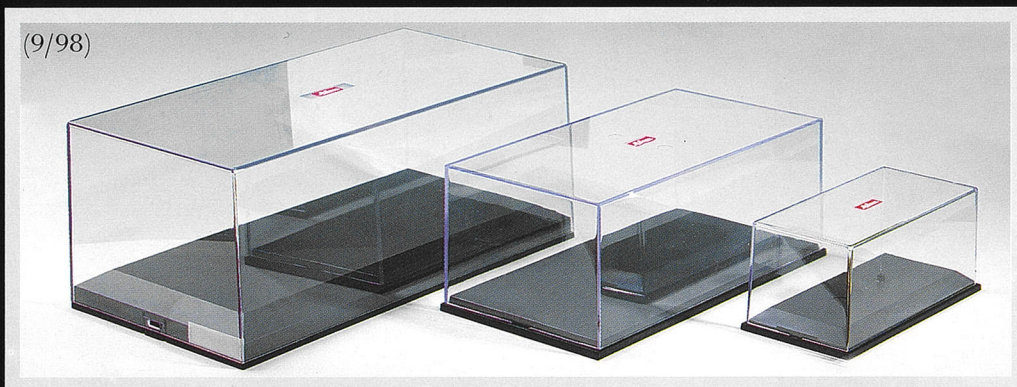

## Schuco Vitrinen

Um einem vielfachen Wunsch seitens unserer Kundschaft gerecht zu werden, sind nun die hochwertigen Schuco-Kunststoffvitrinen für die Maßstäbe 1:43 und 1:24 auch einzeln erhältlich. Ebenso erhältlich eine Showbox für den Maßstab 1:18.