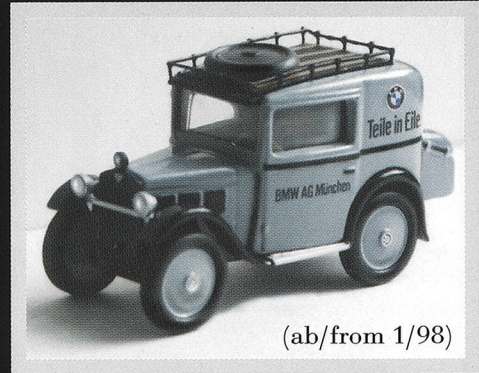

BMW Dixi Lieferwagen/Delivery Van 02381