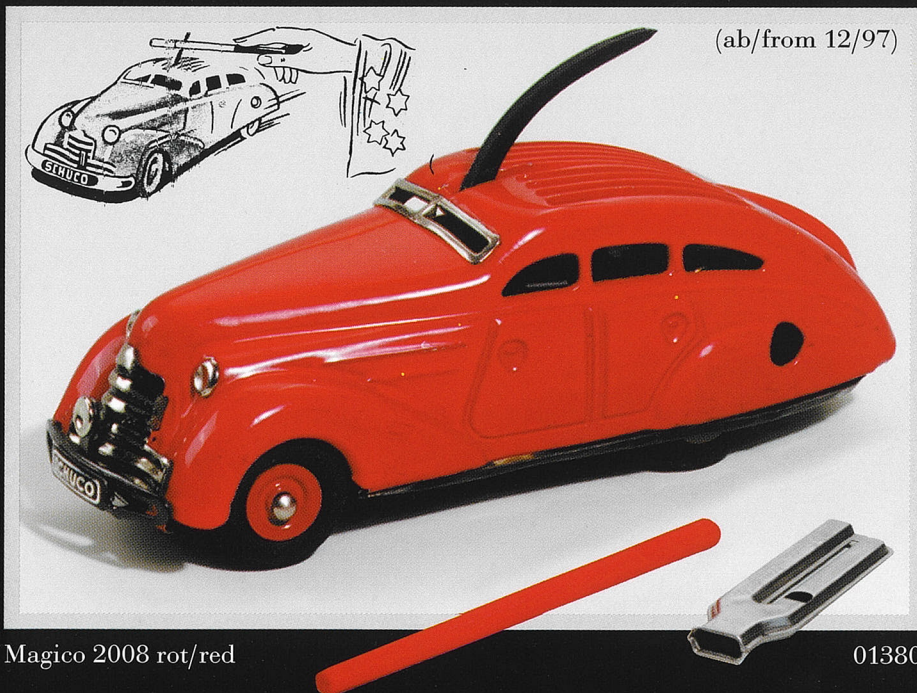

### Magico 2008

„Das Zauberauto startet zur Fahrt und hält an auf den Hokuspokus des kleinen Zauberers“. So bewarb Schuco den 1951 vorgestellten Magico 2008. Wie das Original, so verfügt auch die Neuauflage über Zauberstab, Schuco-Pfeife, Lenkung und eine faszinierende Start-Stop-Mechanik. Der Nachdruck der Originalverpackung ist dem Modell beigelegt.

In 1951 the car was introduced by SCHUCO with the slogan „The Abracadabra of the Little Magician makes the Magic Car stop and go“. Similar to the original the replica features a magic wand, a SCHUCO whistle, a working steering wheel and a fascinating start-stop mechanism. The model comes with an additional reprint of the original 1951 box.