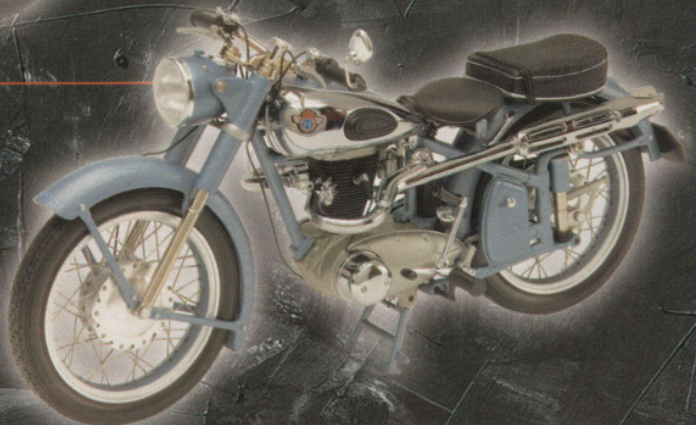

06565  
BMW R 80 G/S

€ 69,99

06650  
Yamaha SR 500

€ 69,99

06581  
Horex Regina Geländemotorrad

€ 59,99

**Preistipp!**

Preis- und Modelländerungen sowie Liefermöglichkeiten vorbehalten. Sollte einmal ein Artikel nicht vorrätig sein, so besorgen wir Ihnen diesen möglichst kurzfristig. Die idee+spiel-Zentrale ist nicht Anbieter.