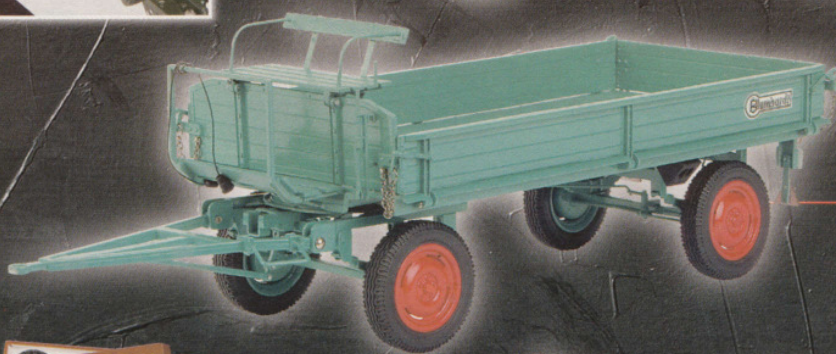

€ 149,99

LIMITED  
1000  
EDITION

00130  
Lanz Ackerluftbulldog  
D 9506

€ 84,99

00115  
Fendt Dieselross F20G  
mit Messerbalken  
und Beifahrersitz

€ 59,99

**Preistipp!**

00125  
Lanz Eilbulldog  
mit geöffnetem Verdeck

€ 84,99

00160  
Agrar-Anhänger

€ 49,99

**Preistipp!**

LIMITED  
1000  
EDITION

00103  
Porsche Diesel „Junior K“  
Bausatz

€ 84,99

**Schuco**<sup>®</sup>