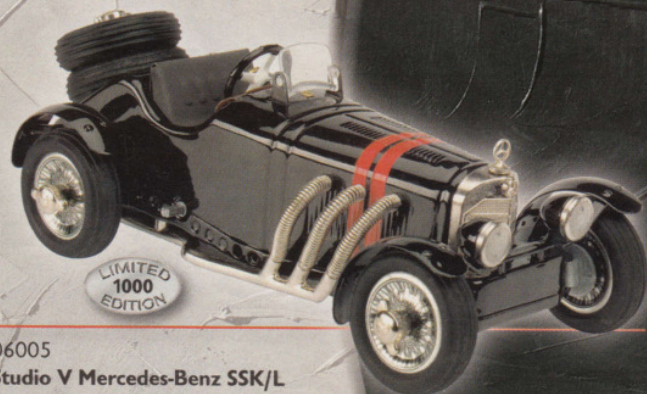

LIMITED  
1000  
EDITION

05055  
Suzuki GT 750 J

€ 14,99

05895  
MAN 415 „Porsche“  
Renntransporter

€ 29,99

05318  
Kreidler Florett  
mit Beinschild

€ 14,99

LIMITED  
1000  
EDITION

€ 149,99

LIMITED  
1000  
EDITION

00130  
Lanz Ackerluftbulldog  
D 9506

€ 84,99

00115  
Fendt Dieselross F20G  
mit Messerbalken  
und Beifahrersitz

€ 59,99

**Preistipp!**

00125  
Lanz Eilbulldog  
mit geöffnetem Verdeck