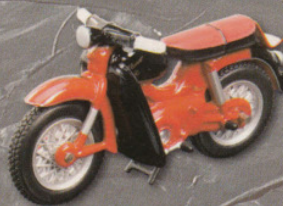

LIMITED  
1000  
EDITION

05055  
Suzuki GT 750 J

€ 14,99

05895  
MAN 415 „Porsche“  
Renntransporter

€ 29,99

05318  
Kreidler Florett  
mit Beinschild

€ 14,99

LIMITED  
1000  
EDITION

€ 149,99

LIMITED  
1000  
EDITION

00130  
Lanz Ackerluftbulldog  
D 9506

€ 84,99

00115  
Fendt Dieselross F20G  
mit Messerbalken  
und Beifahrersitz

€ 59,99

**Preistipp!**

00125  
Lanz Eilbulldog  
mit geöffnetem Verdeck