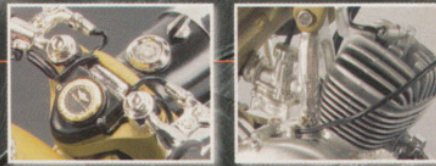

€ 69,99

06620  
Kreidler Florett RSL

€ 69,99

06618  
Zündapp KS 50 Sport

€ 69,99

06522  
BMW R 75/6

€ 69,99

LIMITED  
1000  
EDITION