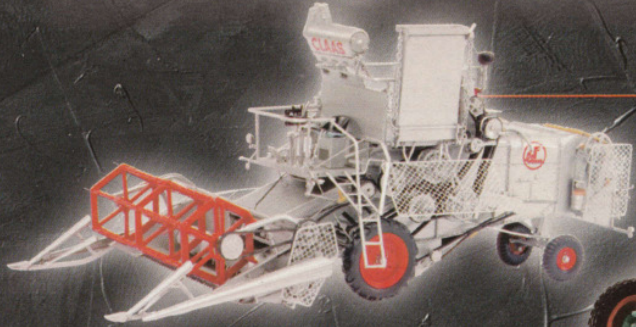

02987
Claas Hercules Mährescher
€ 54,99