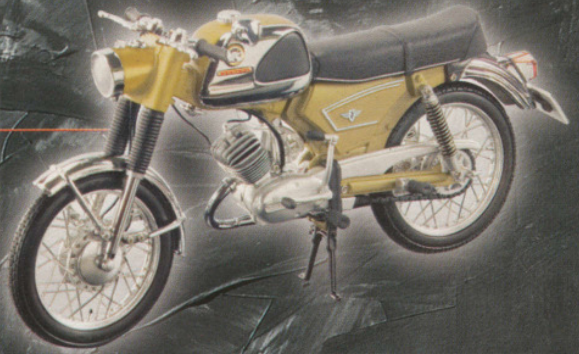

€ 69,99

06620  
Kreidler Florett RSL

€ 69,99

06618  
Zündapp KS 50 Sport

€ 69,99

06522  
BMW R 75/6

€ 69,99

LIMITED  
1000  
EDITION