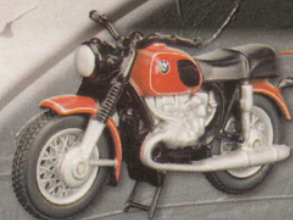

# Schuco®

05931  
AEC RT Doppeldecker

€ 27,99

05324  
BMW R75/5

€ 14,99

LIMITED  
1500  
EDITION

05820  
Set „Magirus Deutz Service“  
VW T1 Bus +  
Magirus Abschleppwagen

€ 29,99