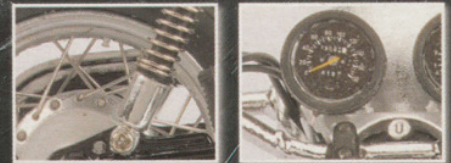

€ 69,99

06650
Yamaha SR 500

€ 69,99

06581
Horex Regina Geländemotorrad