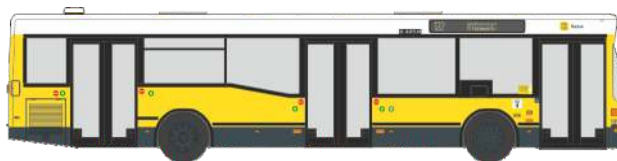

MERCEDES-BENZ O 405 N2
„BVG“
75200 | 1:87 | D | 33,90 €

**EINSATZ
SERIE 1:87**

**EINSATZ
SERIE 1:87**