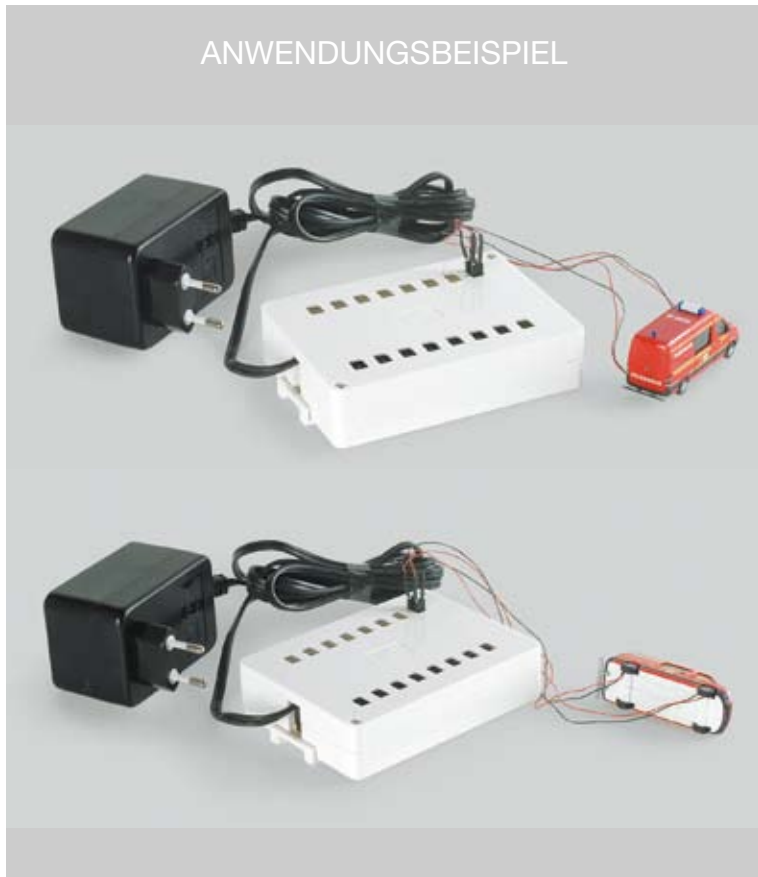

ANWENDUNGSBEISPIEL

461405 | Scania HL Gardinenplanen-Hängerzug "Chantré"
Scania HL canvas trailer "Chantré"

39,50 €