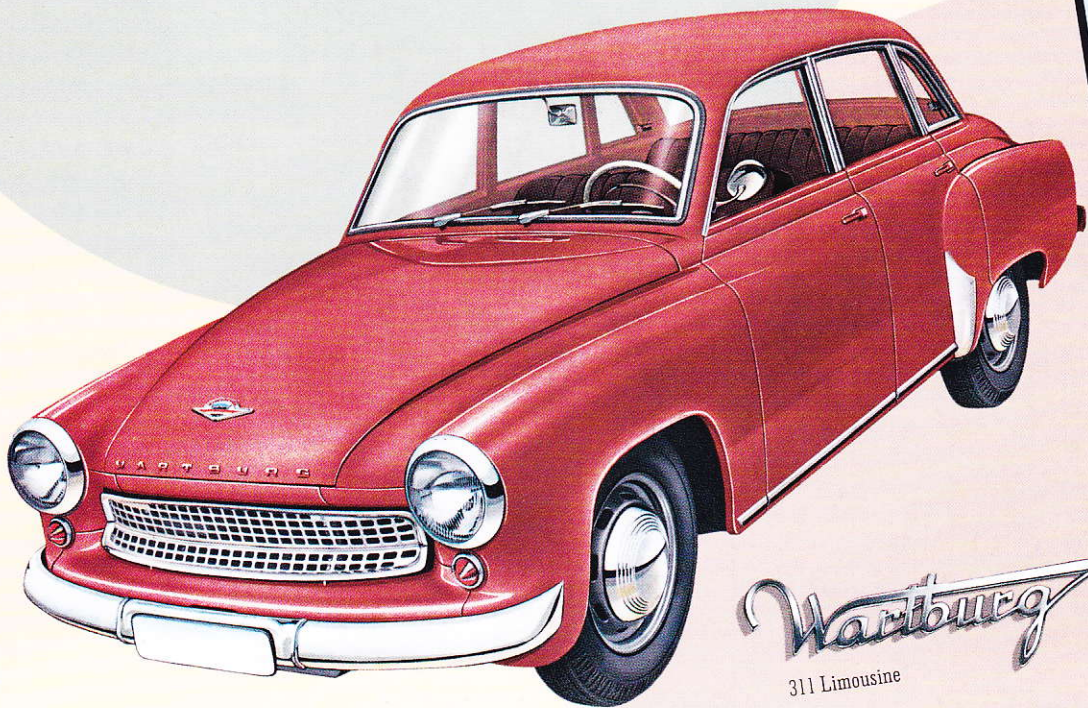

v 78351 MAN 10.212 F mit 2-Achsanhänger "Sandlerbräu"

v 82231 Henschel 16 TL mit 2-Achsanhänger "Mönchshofbräu"

Unser Messe-Neuheiten'98-Prospekt ist ab Februar 1998 bei
Ihrem Fachhändler
erhältlich!

BREKINA AUTOMODELLE

H0
Maßstab
1:87

Messe- Neuheiten '98

Die ersten
Messe-Neuheiten
werden noch
im Februar '98
ausgeliefert.

Ihr Fachhändler:

BREKINA-Modelle sind nur über den Fachhandel erhältlich.
Die Abbildungen sind unverbindlich. Änderungen vorbehalten.